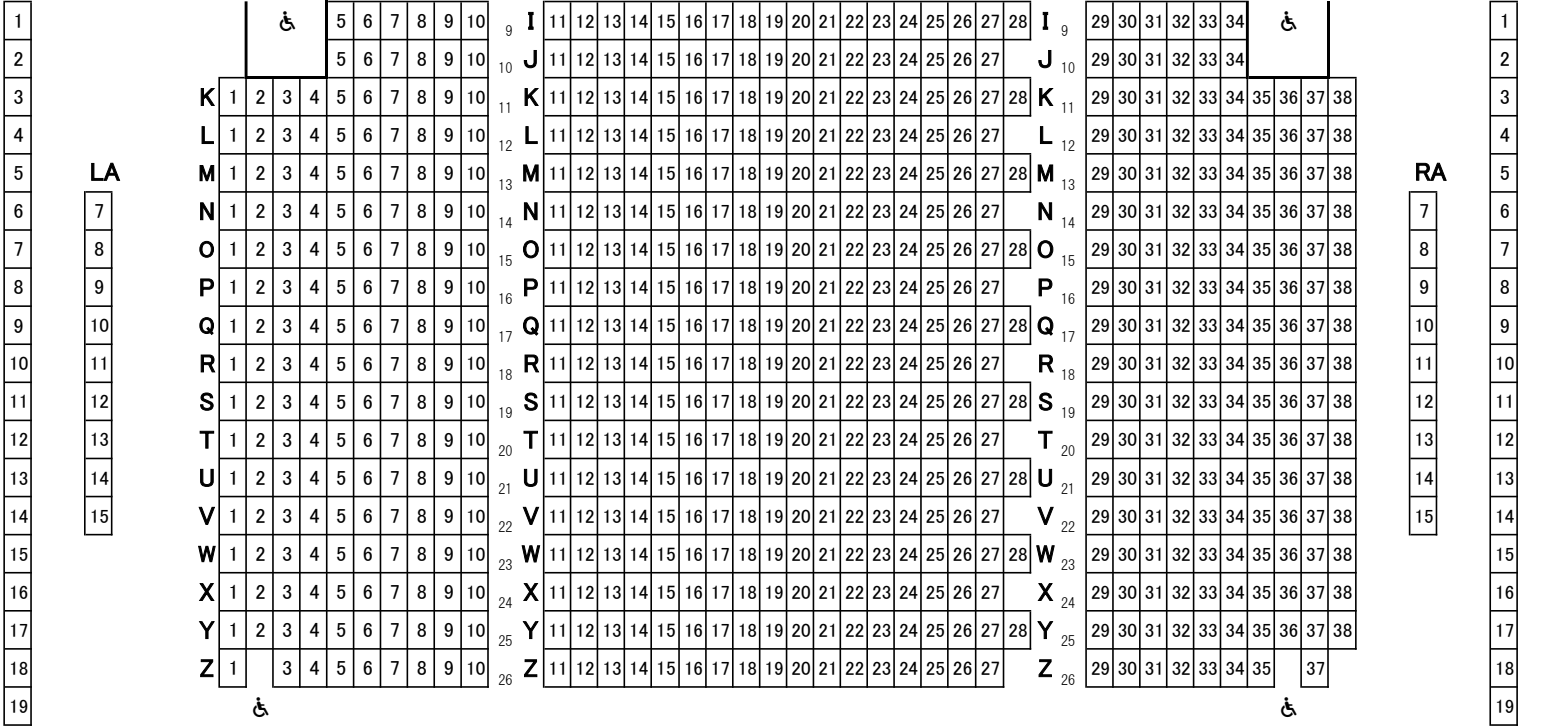

一般発売日

那覇文化芸術劇場なはーと 舞台

1F

1F

1F

LB

RB

2F

2F

2F

3F

3F

RD

RD

RD

RD