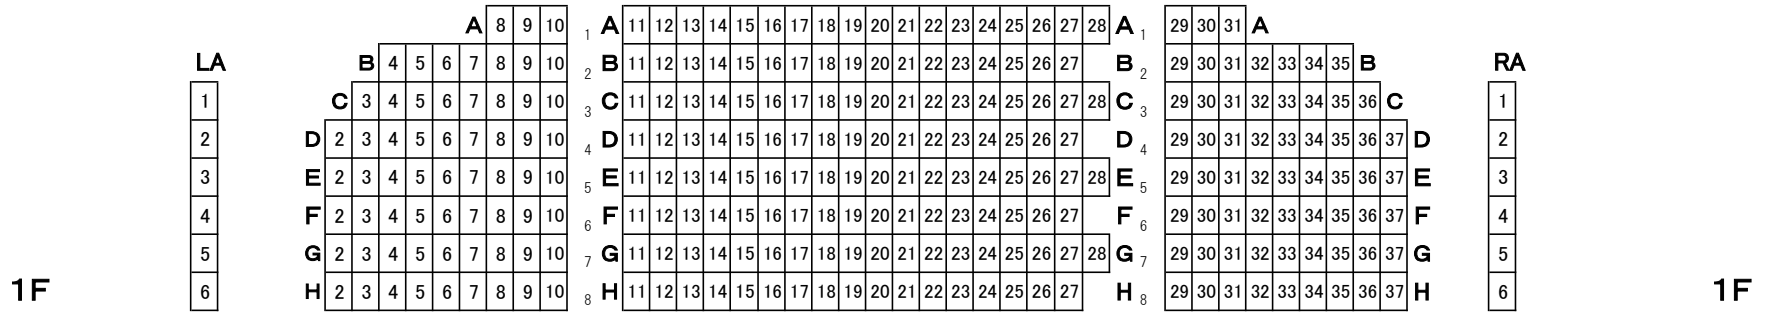

一般発売日

那覇文化芸術劇場なはーと 舞台

1F

1F

1F

LB

RB

2F

2F

2F

3F

3F

RD

RD

RD

RD