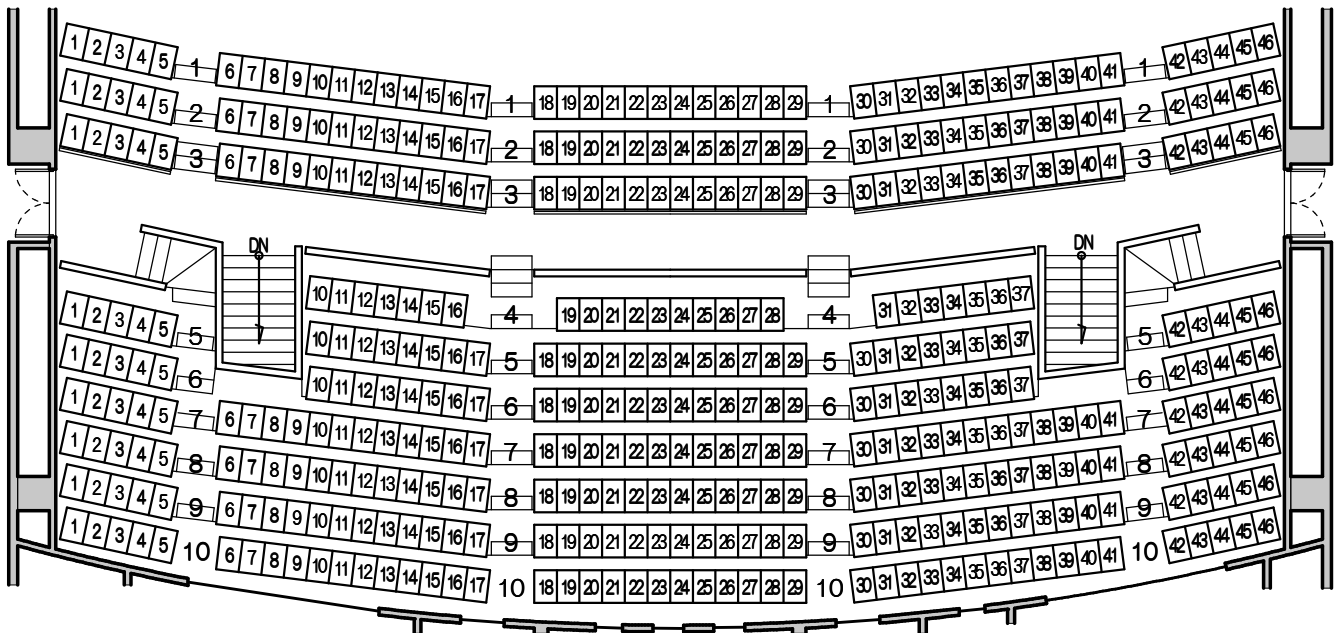

# 那覇市民会館 大ホール客席 配置図

2008/04

取外し可能席	
1F	12列: 1~17
	30~46
	13列: 18~29
	21列: 18~29

オーケストラピット

1階座席表 (950席)

2階座席表 (422席)