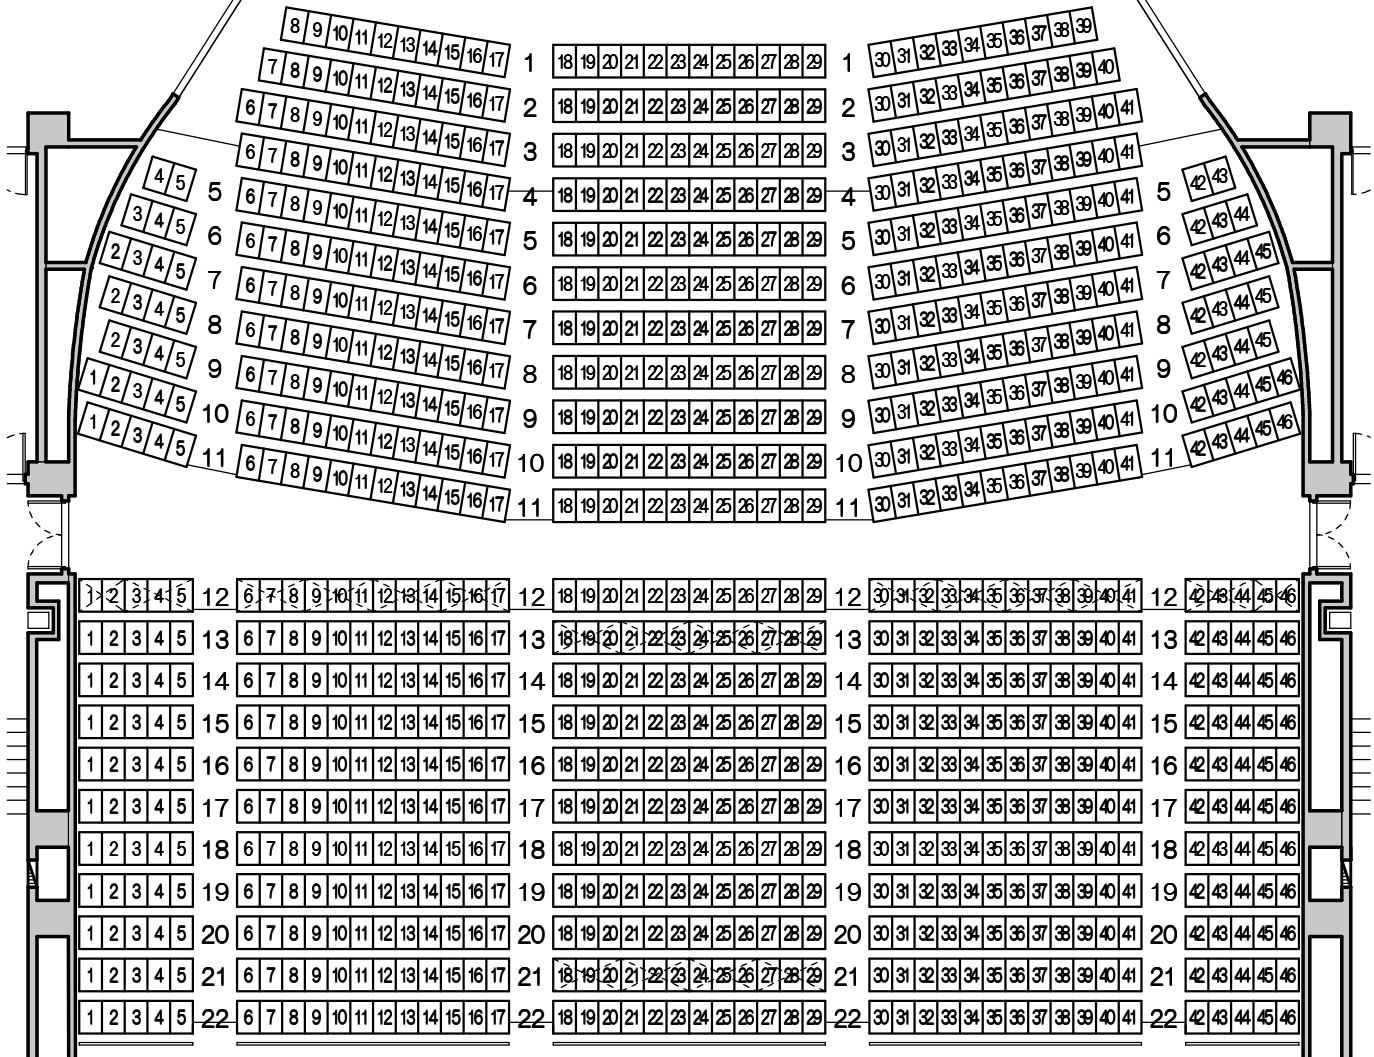

# 那覇市民会館 大ホール客席 配置図

2008/04

取外し可能席	
1F	12列: 1~17
	30~46
	13列: 18~29
	21列: 18~29

オーケストラピット

1階座席表 (950席)

2階座席表 (422席)