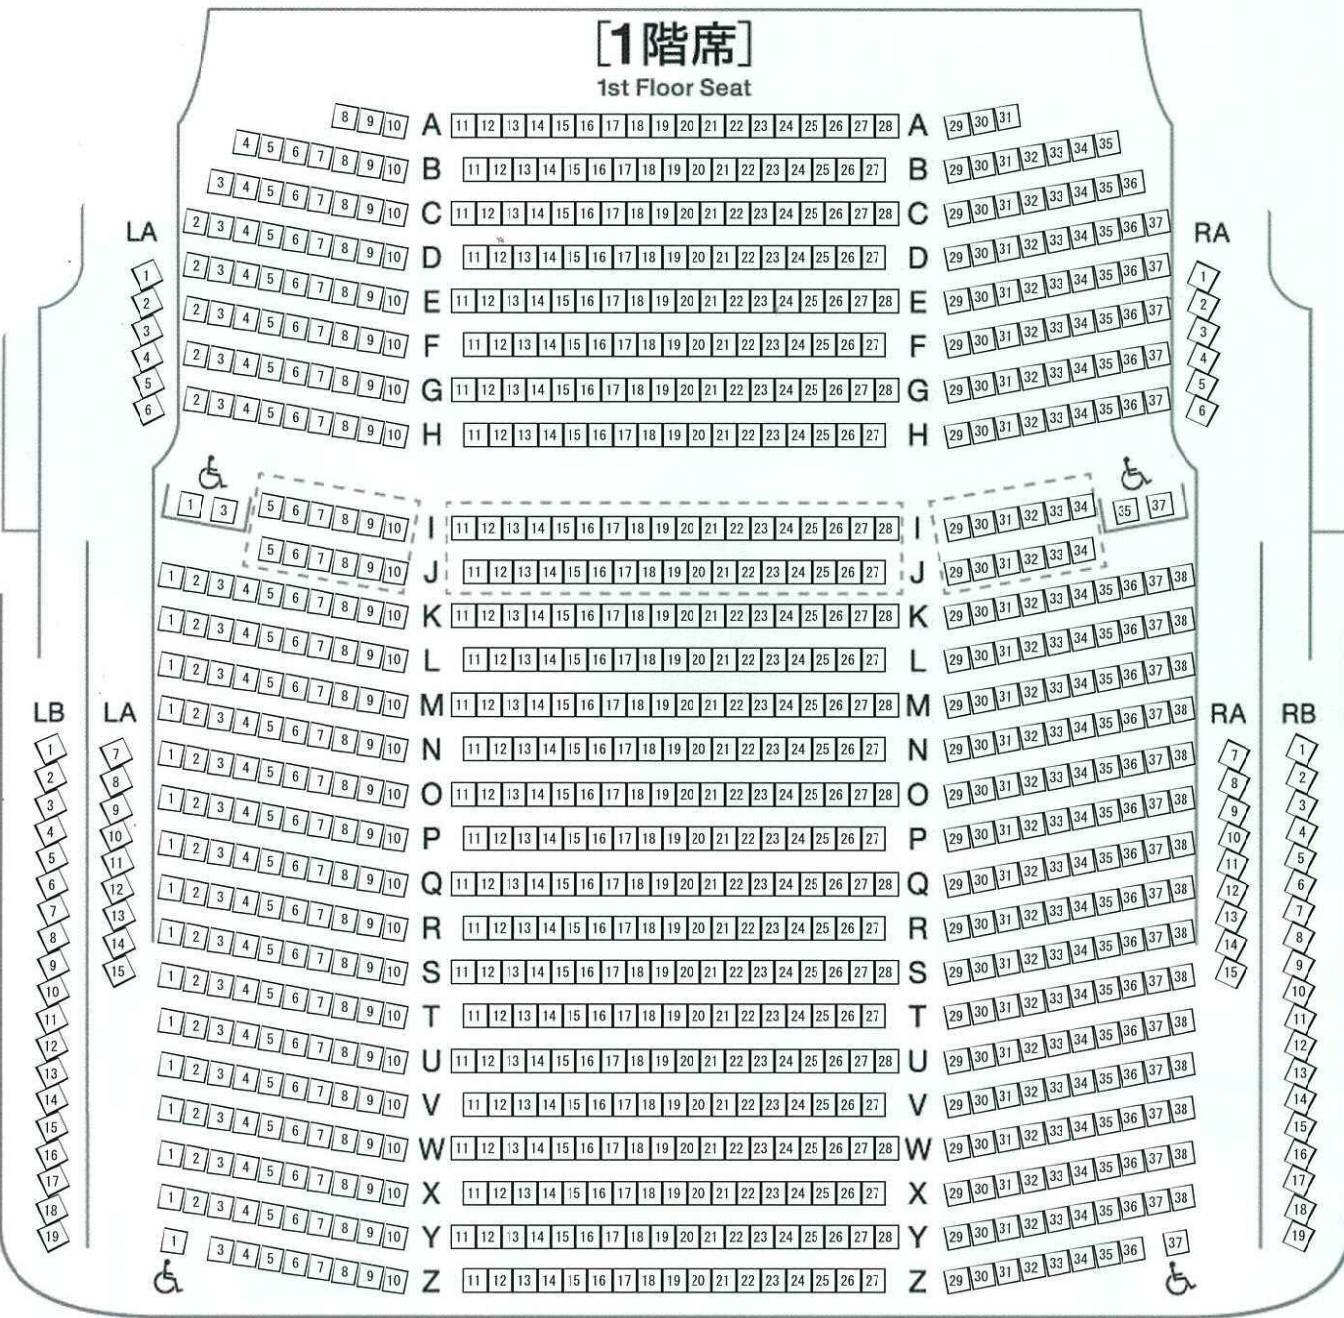

舞台  
Stage

# 那覇文化芸術劇場

## なはーと大劇場

### [1階席]

1st Floor Seat

【客席数：1,594席・車いすスペース8台分】

【大劇場1階客席】

座席数：989席 / 車椅子スペース：6台分  
※LA・LB・RA・RBはバルコニー席

【大劇場2階客席】

座席数：186席 / 車椅子スペース：2台分  
※LC・RCはバルコニー席

【大劇場3階客席】