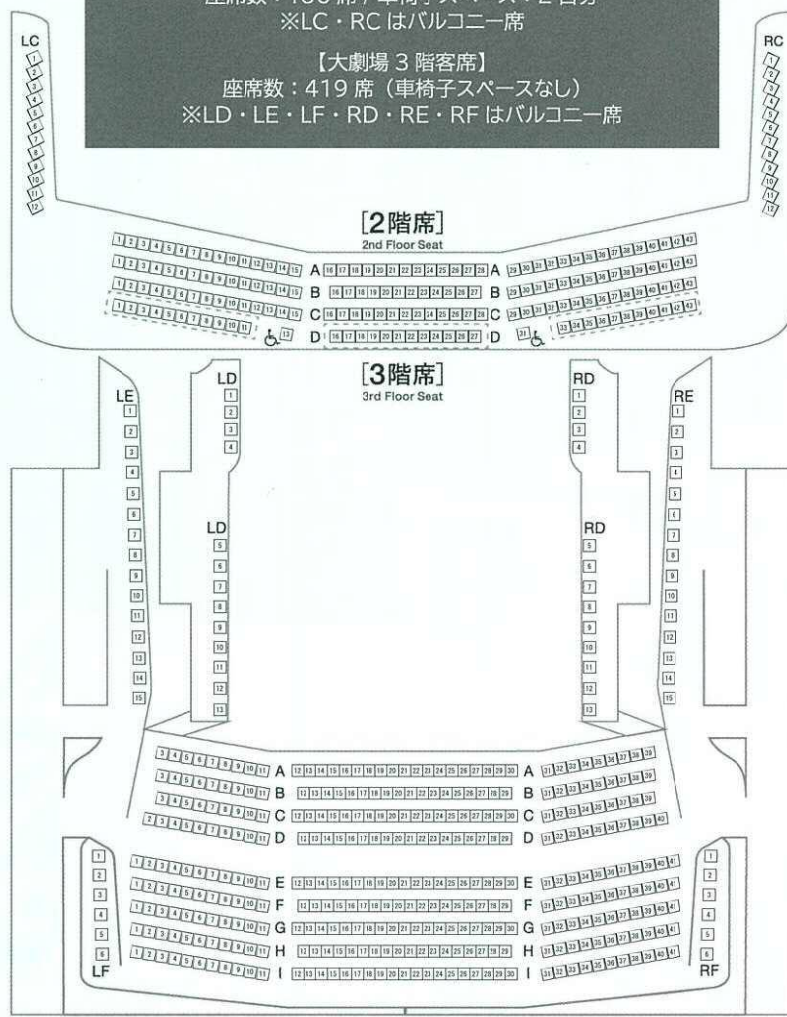

### [1階席]

1st Floor Seat

【客席数：1,594席・車いすスペース8台分】

【大劇場1階客席】

座席数：989席 / 車椅子スペース：6台分  
※LA・LB・RA・RBはバルコニー席

【大劇場2階客席】

座席数：186席 / 車椅子スペース：2台分  
※LC・RCはバルコニー席

【大劇場3階客席】

座席数：419席（車椅子スペースなし）  
※LD・LE・LF・RD・RE・RFはバルコニー席