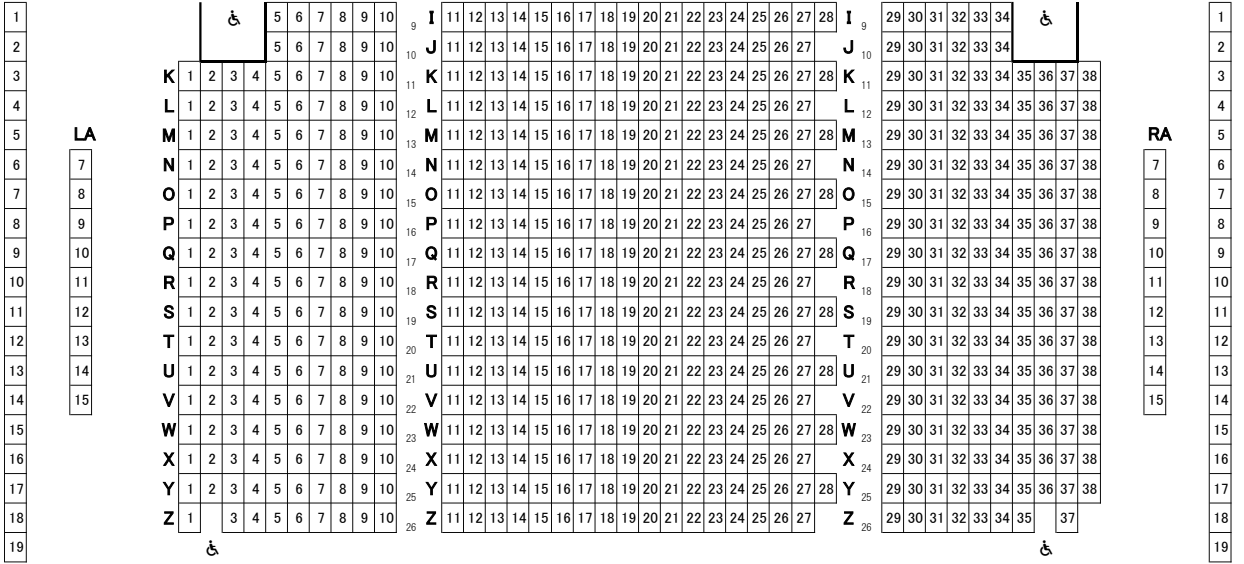

那覇文化芸術劇場なは一と

舞 台

1F

LB

RB

2F

3F