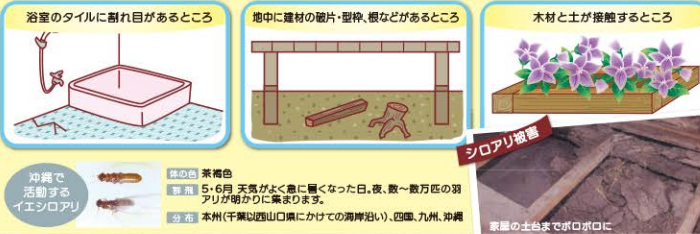

シロアリ防除 キャンペーン

調査・診断・見積 無料下す
10月18日(月)~
12月3日(金)まで

家屋を食い荒らすシロアリは季節に関係なく年中活動しており、雑食性で木材だけでなく、プラスチックやコンクリート等々でもかじります。侵入経路の80%以上は地中から侵入して建物に被害を及ぼすので、知らない内に被害が拡大してしまうのです。大切な住まいをシロアリの被害から守り、被害を最小限に食い止める方法は、定期的なシロアリ調査と、シロアリやその被害をできるだけ早く発見して退治することです。そして適切な予防策を講じておくことが大切です。

シロアリが好む場所

チェック!ひとつでも思い当たったらシロアリに要注意です。

- 床下の湿気がどうも気になる
- ご近所でシロアリ駆除を行った家がある
- 自宅で羽アリを見かけたことがある
- 以前にシロアリ駆除を行ったことがある
- 地下水位の高い場所がある
- 庭に池がある
- 木の屑や物置がある
- 軒下に家具や腐材を放置している

殺虫剤は一滴も使用しないシロアリ対策があるってホント?

コープハウジングでは、多くの組合員さんから支持され、お住まいに導入されている「人と環境に優しい」シロアリ防除対策を推進しております。それは、いわゆる品確法で国土交通大臣の認定を受けている「セントリコン・システム(右図参照)」です。