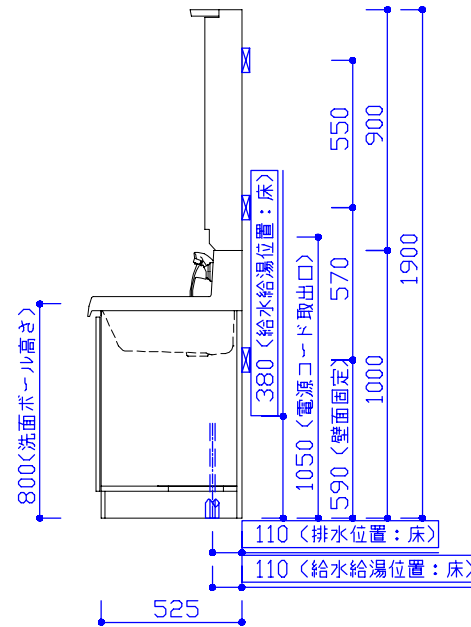

■商品詳細

No.	機種名	品名	数量	備考
1	洗面化粧台	BNFL752WTCWC3BBI	1	高さ80cm
2	ミラーキャビネット	M-753NFNE	1	鏡外容量1200W

■選択カラー名称

扉カラー	ブラウンチェリー
取手カラー	ブラック

■必ずお読み下さい

パースはイメージです。実際とは異なる場合があります。
本体の「取付・設置」以外の関連工事（大工工事、電気工事、ガス配管工事、管工事、建具工事等）は法的有資格者による工事が必要となります。
電気温水器をご利用の場合、3極接地付コンセントをご用意下さい（ご注意）設置可能な機種については、別途ご確認をお願いします

クリナップ株式会社

2022.05.25

営業 沖縄営業所
玉城 秀美
SR 沖縄ショールーム
ショールーム応援者
作図 沖縄営業所
玉城 秀美

シリーズ ファンシオ

縮尺

1/20

お問い合わせ番号

501789370

図面番号

505004640

物件名

コープハウジングRFフェア

プラン名

ファンシオ：750