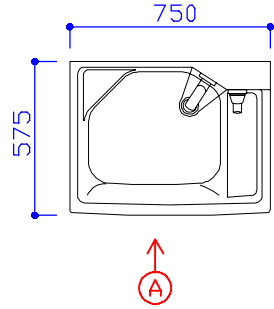

■商品詳細

No.	機種名	品名	数量	備考
1	洗面化粧台	BNFL752WTCWC3BBI	1	高さ80cm
2	ミラーキャビネット	M-753NFNE	1	鏡外容量1200W

■選択カラー名称

扉カラー	ブラウンチェリー
取手カラー	ブラック

■必ずお読み下さい

パースはイメージです。実際とは異なる場合があります。
本体の「取付・設置」以外の関連工事（大工工事、電気工事、ガス配管工事、管工事、建具工事等）は法的有資格者による工事が必要となります。
電気温水器をご利用の場合、3極接地付コンセントをご用意下さい（ご注意）設置可能な機種については、別途ご確認をお願いします

クリナップ株式会社

2022.05.25

営業 沖縄営業所
玉城 秀美
SR 沖縄ショールーム
ショールーム応援者
作図 沖縄営業所
玉城 秀美

シリーズ ファンシオ

縮尺

1/20

お問い合わせ番号

501789370

図面番号

505004640

物件名

コープハウジングRFフェア

プラン名

ファンシオ：750