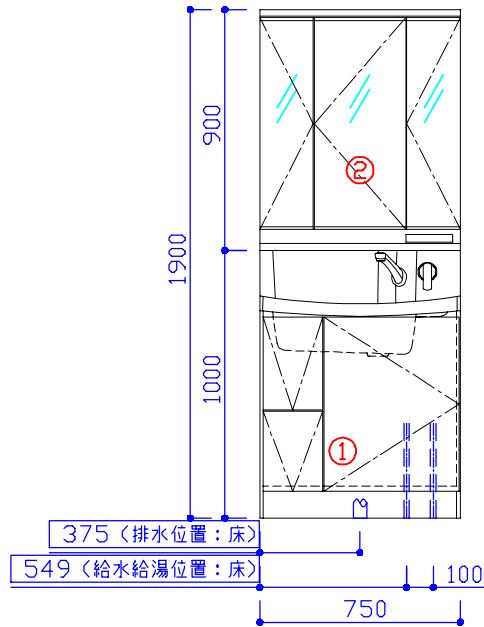

■商品詳細

No.	機種名	品名	数量	備考
1	洗面化粧台	BNFL752WTCWC3BBI	1	高さ80cm
2	ミラーキャビネット	M-753NFNE	1	鏡外容量1200W

■選択カラー名称

扉カラー	ブラウンチェリー
取手カラー	ブラック

■必ずお読み下さい

パースはイメージです。実際とは異なる場合があります。
本体の「取付・設置」以外の関連工事（大工工事、電気工事、ガス配管工事、管工事、建具工事等）は法的有資格者による工事が必要となります。
電気温水器をご利用の場合、3極接地付コンセントをご用意下さい（ご注意）設置可能な機種については、別途ご確認をお願いします

クリナップ株式会社

2022.05.25

営業 沖縄営業所
玉城 秀美
SR 沖縄ショールーム
ショールーム応援者
作図 沖縄営業所
玉城 秀美

シリーズ ファンシオ

縮尺

1/20

お問い合わせ番号

501789370

図面番号

505004640

物件名

コープハウジングRFフェア

プラン名

ファンシオ：750