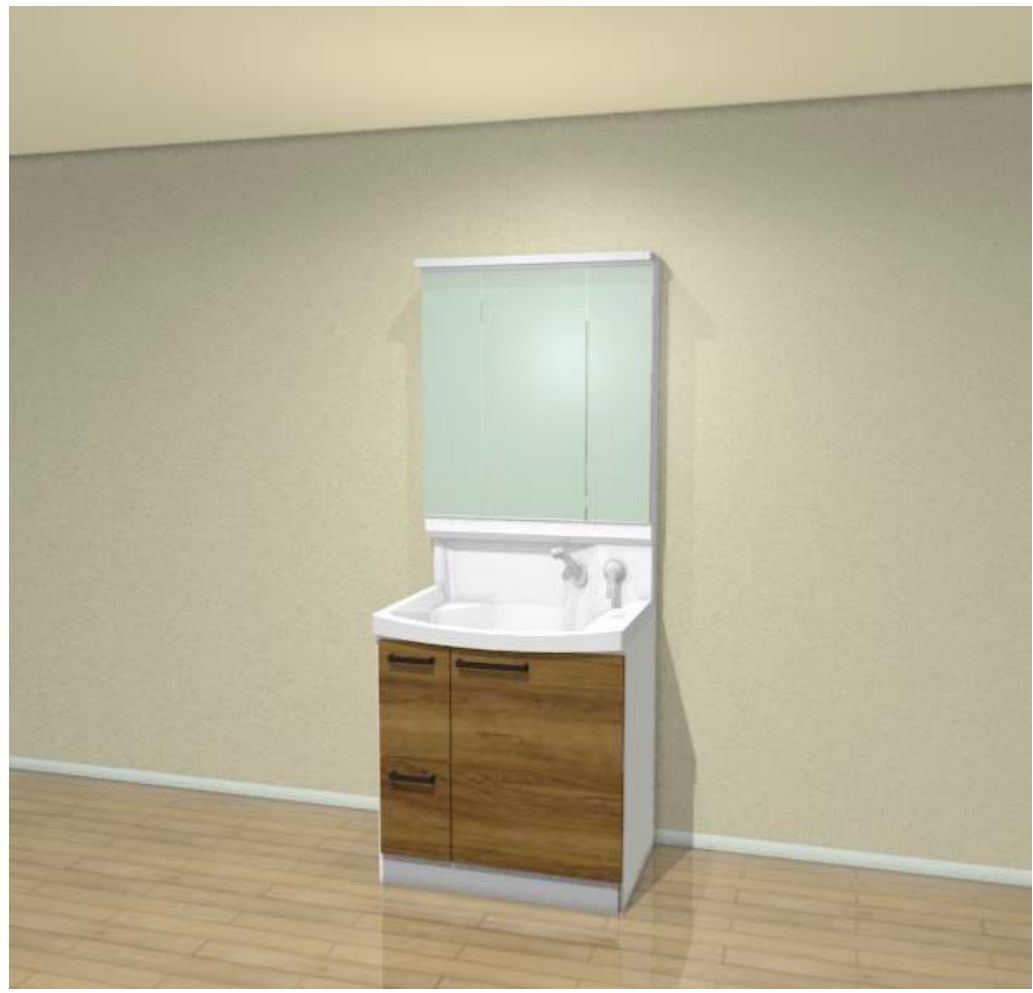

コープハウジングRFフェア プランご提案書

※画像はイメージです。表示されている色は実物とは異なります。

間口 75cm	ボール高さ 80cm	お問い合わせ番号 501789370	図面番号 505004640
------------	---------------	-----------------------	-------------------

引出しタイプ

小分けができる引出しと収納スペースの広い開き扉の組み合わせで、効率よく収納できます。

3面鏡(LED)

コンパクトでスマートなLED照明。ミラー裏にたっぷり収納スペース。アイテムが多い洗面台周辺をすっきり整理することができます。

よく使われるレバー中央位置で水を優先して吐水し、水と湯の境にクリック感を設けることで、湯水を使い分け、ムダなガスや電気の使用を防ぎます。

節湯C1対応水栓・壁出しタイプ

壁出しタイプは水栓の根元に水や汚れがたまりにくく、お手入れが簡単です。吐水はストレートと微細シャワーの切替えができます。

◆「深い」から ジャブジャブ洗える。

ボールの周囲が高いから、水ハネを防ぎます。

洗顔や衣類などの予洗いで床まで飛び散りかちな水ハネをハイバック・ハイサイドがしっかりガードします。

◆「広い」から水タレを気にしない。

洗顔や手洗い時の水ハネを広いボールが受け止めます。

※間口60cmの場合はボール形状が異なります。ヒジまですっぽりカバーする広いボールだから、洗顔時にヒジから落ちる水タレも気になりません。

■扉カラー