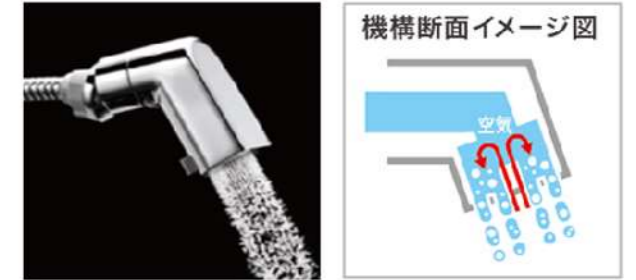

ひろびろ陶器ボウル

作業がゆったり行える、深くて広い設計ながら、
 両サイドには物置きスペースも確保。

洗面ボウル容量
 約15リットル 間口600mm
 約21リットル 間口750mm

エアインスウィング水栓

「エアイン機能」を搭載し、節水に貢献。
 使用シーンに合わせて前後左右に動かせます。

お子様も使いやすい

部分洗いもしやすい

洗面ボウル

汚れにくく、お掃除しやすい「セフィオンテクト陶器ボウル」

従来の洗面ボウル

セフィオンテクト洗面ボウル

たっぷり入る、奥ひろ収納

収納量が大幅にアップ、新開発の大容量キャビネット

従来品

奥ひろ収納

TOTO独自の工夫によって、広い収納スペースが生まれました。

化粧鏡

LED照明で省エネ。鏡内の収納スペースに、効率よく収納。

三面鏡(ベーシックLED・エコミラー・全面鏡裏収納付き)

化粧台

小物が片付引き出しと、たっぷり物が入る開き扉の組合せ

片引き出しタイプ(間口750mm・体重計収納付き)

TOTOのミッション

あしたを、ちがう「まいにち」に。