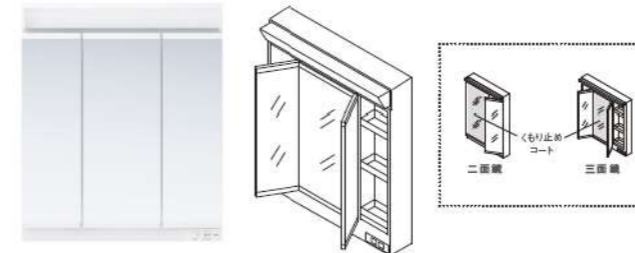

画像はイメージです

洗面化粧台 サクラ

『家事も身支度もキレイに楽しく』
 機能もデザインも更に進化してサクラが新登場！！

化粧台(片引出し/体重計収納)
 LDSWB075CJJEN1H
 ベーシックLED三面鏡(エコミラー有)
 LMWB075A3GEC2G

Color Variation

※ はお見積りカラーです

洗面器				
	ホワイト			
扉色				
	F:オプティホワイト	H:ペアホワイト*	Y:ペアブラウンウッド*	L:ペルペライトウッド*

ひろびろ陶器ボウル

作業がゆったり行える、深くて広い設計ながら、
 両サイドには物置きスペースも確保。

洗面ボウル容量
 約15リットル 間口600mm
 約21リットル 間口750mm

エアインスウィング水栓

「エアイン機能」を搭載し、節水に貢献。
 使用シーンに合わせて前後左右に動かせます。

お子様も使いやすい

部分洗いもしやすい

洗面ボウル

汚れにくく、お掃除しやすい「セフィオンテクト陶器ボウル」

従来の洗面ボウル

セフィオンテクト洗面ボウル

たっぷり入る、奥ひろ収納

収納量が大幅にアップ、新開発の大容量キャビネット

従来品

奥ひろ収納

TOTO独自の工夫によって、広い収納スペースが生まれました。

化粧鏡

LED照明で省エネ。鏡内の収納スペースに、効率よく収納。

三面鏡(ベーシックLED・エコミラー・全面鏡裏収納付き)

化粧台

小物が片付引き出しと、たっぷり物が入る開き扉の組合せ

片引き出しタイプ(間口750mm・体重計収納付き)

TOTOのミッション

あしたを、ちがう「まいにち」に。