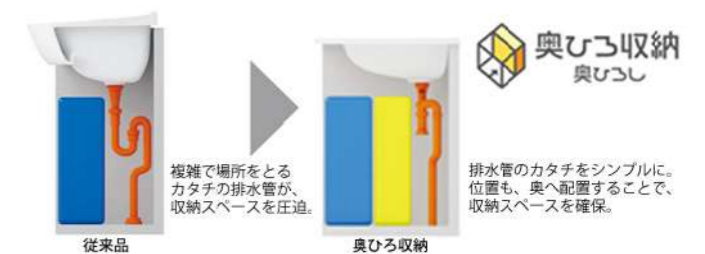

ひろびろ陶器ボウル

作業がゆったり行える、深くて広い設計ながら、
 両サイドには物置きスペースも確保。

洗面ボウル容量
 約15リットル 間口600mm
 約21リットル 間口750mm

エアインスウィング水栓

「エアイン機能」を搭載し、節水に貢献。
 使用シーンに合わせて前後左右に動かせます。

お子様も使いやすい

部分洗いもしやすい

洗面ボウル

汚れにくく、お掃除しやすい「セフィオンテクト陶器ボウル」

従来の洗面ボウル

セフィオンテクト洗面ボウル

たっぷり入る、奥ひろ収納

収納量が大幅にアップ、新開発の大容量キャビネット

従来品

奥ひろ収納

TOTO独自の工夫によって、広い収納スペースが生まれました。

化粧鏡

LED照明で省エネ。鏡内の収納スペースに、効率よく収納。

三面鏡(ベーシックLED・エコミラー・全面鏡裏収納付き)

化粧台

小物が片付引き出しと、たっぷり物が入る開き扉の組合せ

片引き出しタイプ(間口750mm・体重計収納付き)

TOTOのミッション

あしたを、ちがう「まいにち」に。